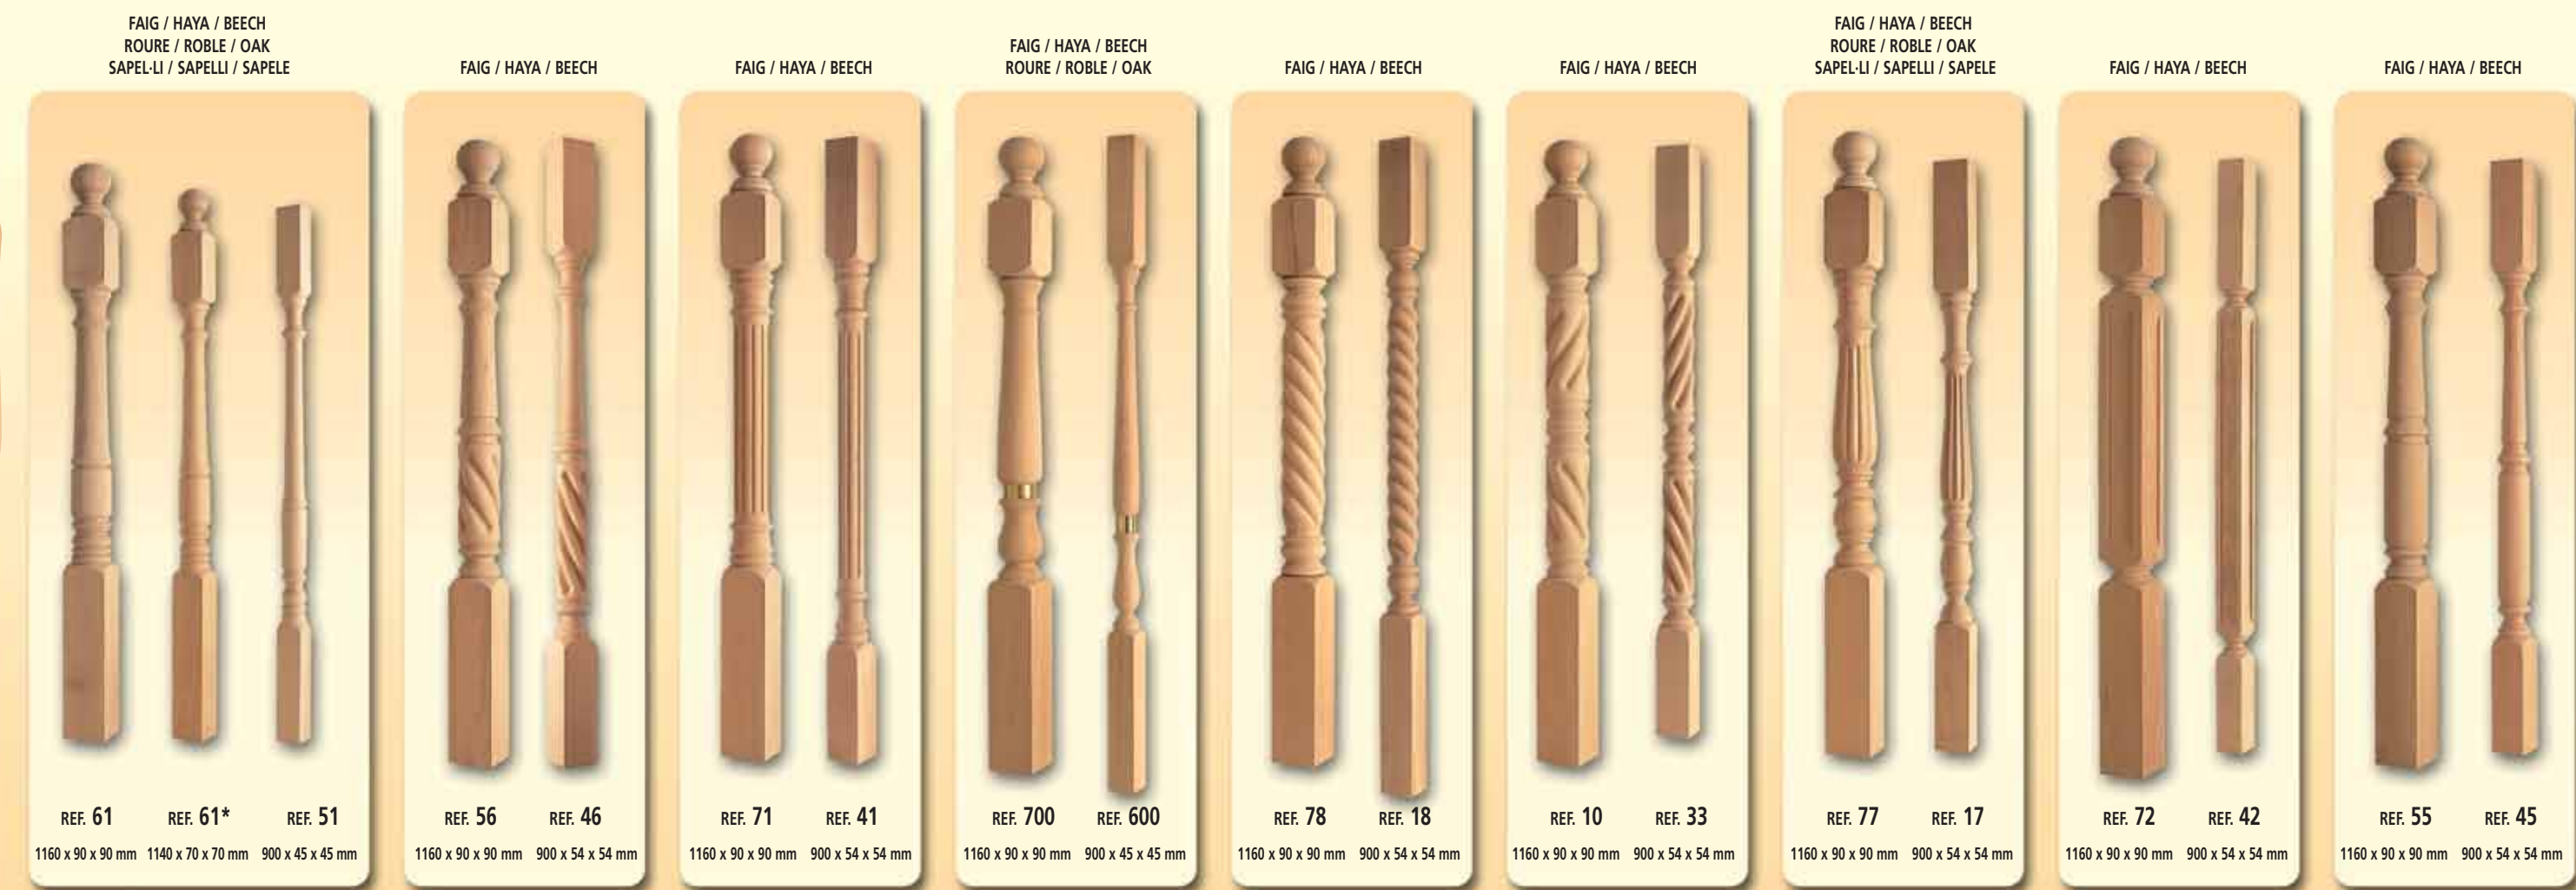

REF. 81 REF. 141C REF. 141R REF. 141  
750 x 45 x 45 mm

REF. 143C REF. 143R REF. 143  
300 x 45 x 45 mm

REF. 144C REF. 144R REF. 144  
200 x 45 x 45 mm

REF. 36 REF. 35  
350 x 70 x 70 mm

*Fem realitat els seus dissenys*  
*Hacemos realidad sus diseños*  
*We do reality yours designs*

PEUS DE TAULA - PATAS DE MESA - TABLE LEGS

BALUSTRES / PILASTRES - BALAUSTRES / PILAROTES - BALUSTERS / STAIRS POSTS