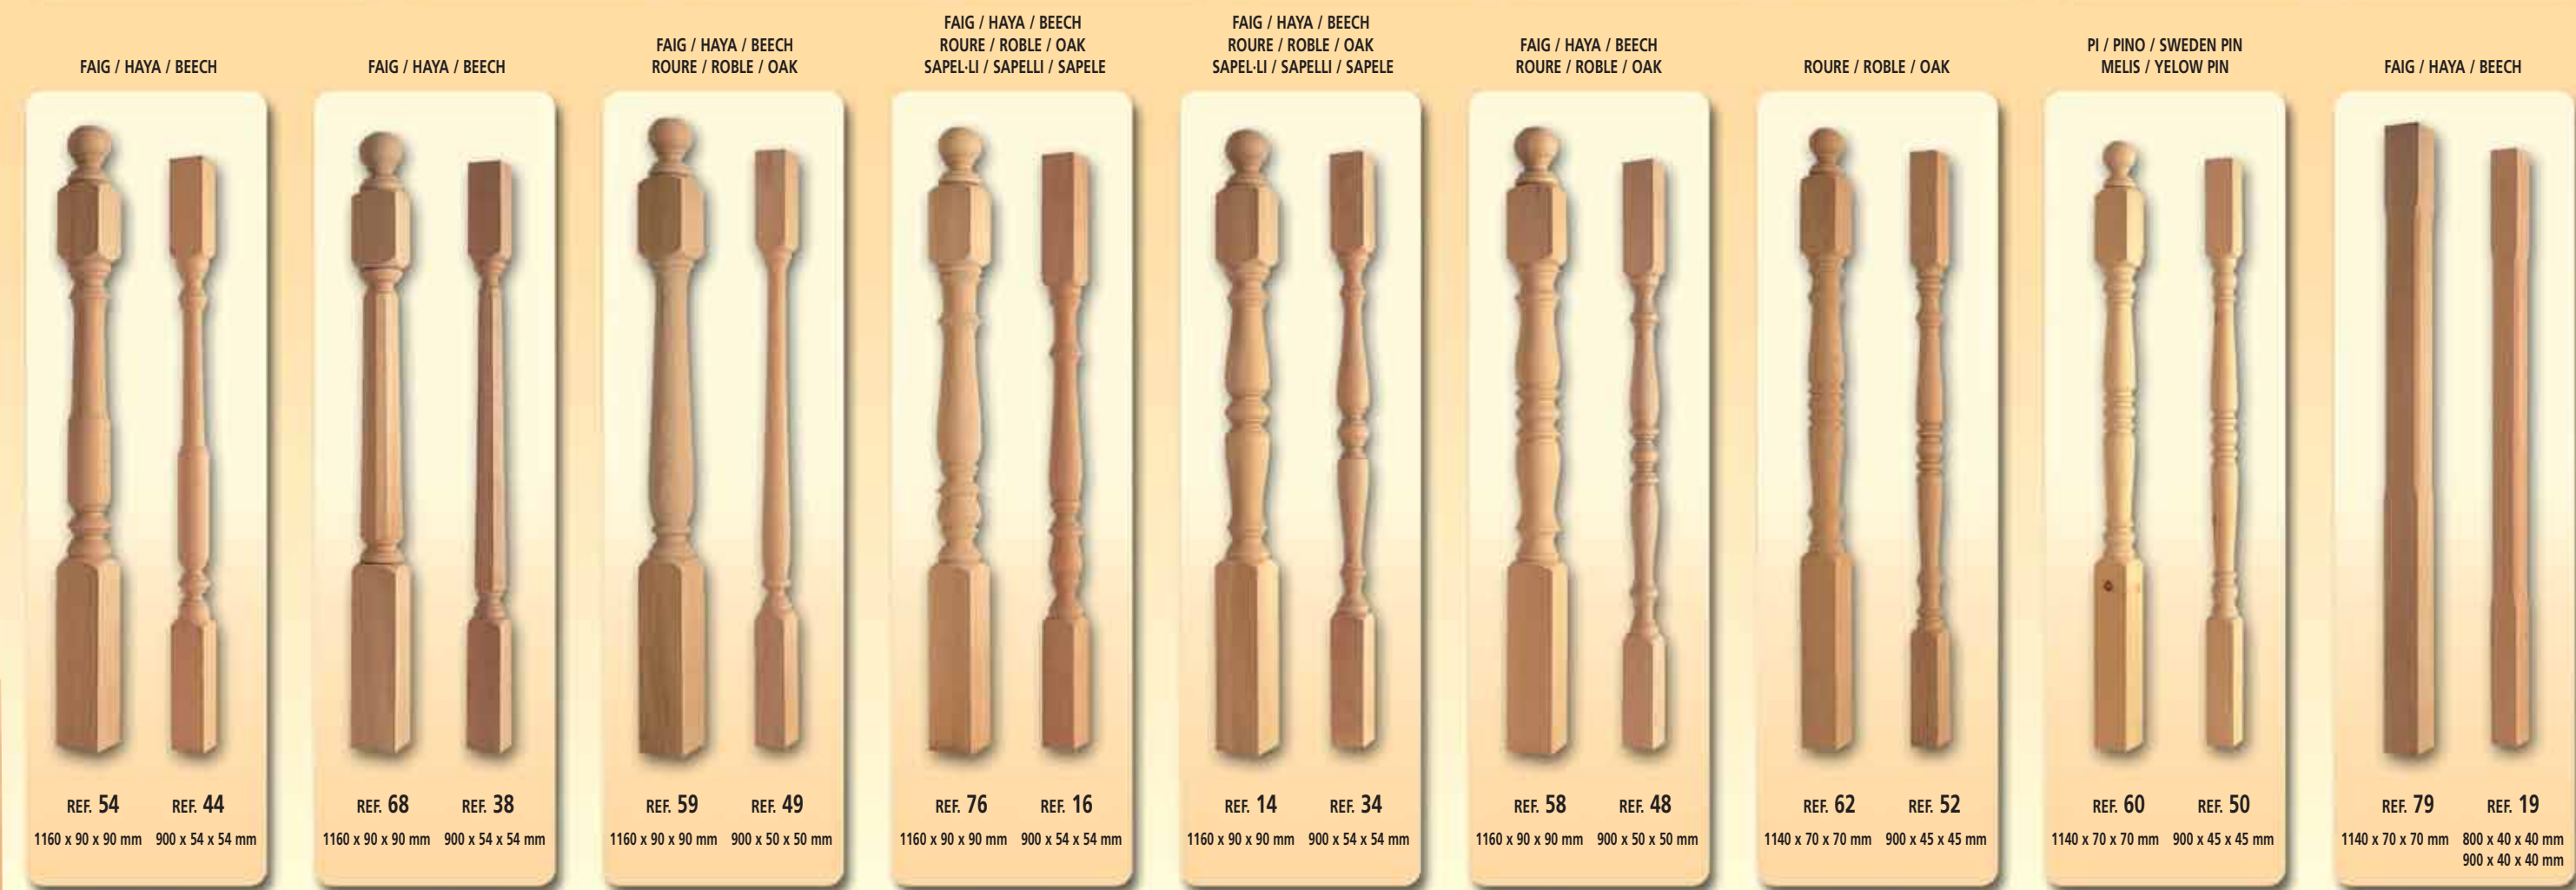

REF. 81 REF. 141C REF. 141R REF. 141  
750 x 45 x 45 mm

REF. 143C REF. 143R REF. 143  
300 x 45 x 45 mm

REF. 144C REF. 144R REF. 144  
200 x 45 x 45 mm

REF. 36 REF. 35  
350 x 70 x 70 mm

*Fem realitat els seus dissenys*  
*Hacemos realidad sus diseños*  
*We do reality yours designs*

PEUS DE TAULA - PATAS DE MESA - TABLE LEGS

BALUSTRES / PILASTRES - BALAUSTRES / PILAROTES - BALUSTERS / STAIRS POSTS